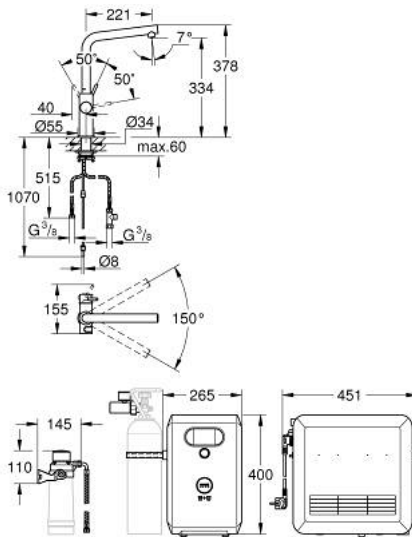

31 347 DC3 GROHE BLUE PROFESSIONAL L-AUSLAUF SET

PRODUKTBESCHREIBUNG (1/2)

- Farbe: supersteel
- GROHE Blue Einhand-Spültischbatterie mit Filterfunktion
- Einlochmontage
- Drucktasten für 3 gefilterte und gekühlte Tafelwasserarten
- still, medium, sprudelnd
- GROHE Long-Life Oberfläche
- GROHE SilkMove 28 mm Keramikkartusche
- schwenkbarer Rohrauslauf
- Schwenkbereich 150°
- getrennte Wasserführung für gefiltertes und ungefiltertes Wasser
- flexible Anschlussschläuche
- GROHE Blue Professional Kühler
- liefert 12 Liter gekühltes Wasser pro Stunde
- Farbdisplay mit Drück- und Drehregler
- 270 Watt Kühleinheit, 230V, 50Hz
- Lautstärke im Standby Betrieb 46 dB(A)
- Schutzart IP 21
- CE-Zeichen
- benötigt Ventilationsöffnungen im Boden des Küchenschanks
- Anzeige und Überwachung von Verbrauchsdaten, Filter- bzw. CO₂-Kapazität über GROHE Watersystems App
- zusätzliche Überwachung über das GROHE Blue Professional Online-Dashboard möglich
- mit Bluetooth 4.0* und WIFI Datenkommunikation
- für Apple** und Android Geräte
- Reichweite bis zu 10 m abhängig von Wand- und Bodenbelägen
- Adapter für Reinigungskartusche 40 434 001
- Filterkopf mit flexibler Wasserhärteeinstellung
- CO₂ Druckanzeiger
- Der für die Inbetriebnahme notwendige GROHE Blue Filter, die 2 kg CO₂ Flasche (40 423 000) und die Reinigungskartusche (40 434 001) sind nicht im Lieferumfang enthalten und müssen separat bestellt werden