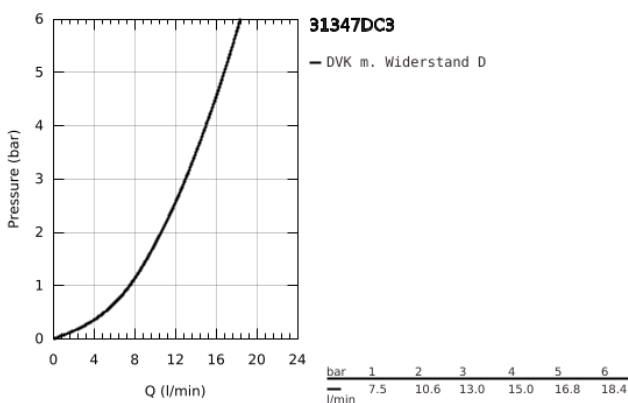

31 347 DC3 GROHE BLUE PROFESSIONAL L-AUSLAUF SET

PRODUKTBESCHREIBUNG (1/2)

- Farbe: supersteel
- GROHE Blue Einhand-Spültischbatterie mit Filterfunktion
- Einlochmontage
- Drucktasten für 3 gefilterte und gekühlte Tafelwasserarten
- still, medium, sprudelnd
- GROHE Long-Life Oberfläche
- GROHE SilkMove 28 mm Keramikkartusche
- schwenkbarer Rohrauslauf
- Schwenkbereich 150°
- getrennte Wasserführung für gefiltertes und ungefiltertes Wasser
- flexible Anschlussschläuche
- GROHE Blue Professional Kühler
- liefert 12 Liter gekühltes Wasser pro Stunde
- Farbdisplay mit Drück- und Drehregler
- 270 Watt Kühleinheit, 230V, 50Hz
- Lautstärke im Standby Betrieb 46 dB(A)
- Schutzart IP 21
- CE-Zeichen
- benötigt Ventilationsöffnungen im Boden des Küchenschanks
- Anzeige und Überwachung von Verbrauchsdaten, Filter- bzw. CO₂-Kapazität über GROHE Watersystems App
- zusätzliche Überwachung über das GROHE Blue Professional Online-Dashboard möglich
- mit Bluetooth 4.0* und WIFI Datenkommunikation
- für Apple** und Android Geräte
- Reichweite bis zu 10 m abhängig von Wand- und Bodenbelägen
- Adapter für Reinigungskartusche 40 434 001
- Filterkopf mit flexibler Wasserhärteeinstellung
- CO₂ Druckanzeiger
- Der für die Inbetriebnahme notwendige GROHE Blue Filter, die 2 kg CO₂ Flasche (40 423 000) und die Reinigungskartusche (40 434 001) sind nicht im Lieferumfang enthalten und müssen separat bestellt werden