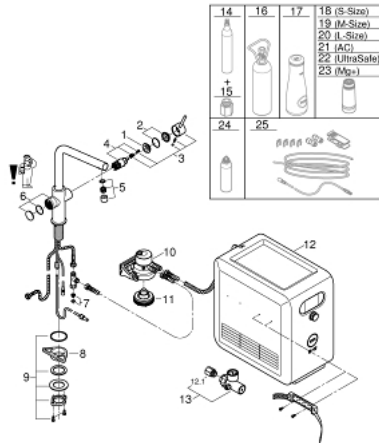

31 347 DC3 GROHE BLUE PROFESSIONAL L-AUSLAUF SET

ERSATZTEILE, August 2013 – jetzt

- 1: Befestigungsring (Bestell-Nr. 07419000)
- 2: Kappe (Bestell-Nr. 46581DC0)
- 3: Hebel (Bestell-Nr. 46957DC0)
- 4: Kartusche (Bestell-Nr. 46580000)
- 5: Mousseur (Bestell-Nr. 48194DC0)
- 6: Bedieneinheit (Bestell-Nr. 46958DC0)
- 7: Sieb (Bestell-Nr. 47576000)
- 8: Stabilisierungsplatte (Bestell-Nr. 05334000)
- 9: Schaftbefestigung (Bestell-Nr. 48384000)
- 10: Filterkopf (Bestell-Nr. 64508001)
- 11: Kühler und Karbonisierer (Bestell-Nr. 40554001)
- 12: Druckanzeiger (Bestell-Nr. 46717000)
- 12.1: Adapter auf 425g CO₂ Flasche für GROHE Blue Professional (Bestell-Nr. 40962000)
- 13: Starterset 425 g CO₂ Flaschen (4 Stück) (Bestell-Nr. 40422000)*
- 14: Adapter auf 425g CO₂ Flasche für Grohe Blue Professional (Bestell-Nr. 40962000)*
- 15: Starterset 2 kg CO₂ Flasche (Bestell-Nr. 40423000)*
- 16: Glaskaraffe (Bestell-Nr. 40405000)*
- 17: Filter S-Size (Bestell-Nr. 40404001)*
- 18: Filter M-Size (Bestell-Nr. 40430001)*
- 19: Filter L-Size (Bestell-Nr. 40412001)*
- 20: Aktivkohlefilter (Bestell-Nr. 40547001)*
- 21: UltraSafe Filter (Bestell-Nr. 40575001)*
- 22: Magnesium+ Filter (Bestell-Nr. 40691001)*
- 23: Reinigungskartusche (Bestell-Nr. 40434001)*
- 24: Adapter für Reinigungskartusche (Bestell-Nr. 40694000)*
- 25: Verlängerungsset (Bestell-Nr. 40843000)*